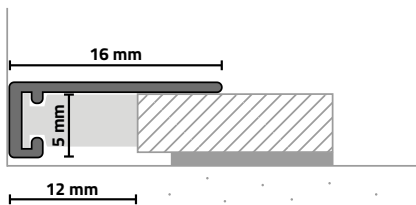

### ABSCHLUSSLEISTE AL16X5 END PROFILE AL16X5

Das Abschlussprofil AL16X5 stellt einen dezenten und innovativen Abschluss von Bodenbelag zu Wand, Fenster(rahmen) oder Treppenstufe her - dort, wo Anschluss- und Dehnfugen bautechnisch eingehalten werden müssen.

*The AL16X5 end profile creates a discreet and innovative finish from flooring to wall, window(frame) or stair step - wherever connection and expansion joints have to be maintained in terms of construction efforts.*

**Geeignet für:**  
Parkett, Designböden, LVT und Fliesen

**Suitable for:**  
Parquet, design floors, LVT and tiles

**Für Belagstärken:**  
Ab 5 mm

**For covering thicknesses:**  
From 5 mm

**Breite Anschlussfuge:**  
6 - 13 mm

**Wide connection joint:**  
6 - 13 mm

**Montageart:**  
Clips (werkzeuglos)

**Mounting:**  
Clips (without tools)

**Profillänge:**  
200 cm

**Profile length:**  
200 cm

**Material:**  
Aluminium eloxiert

**Material:**  
Anodized aluminum